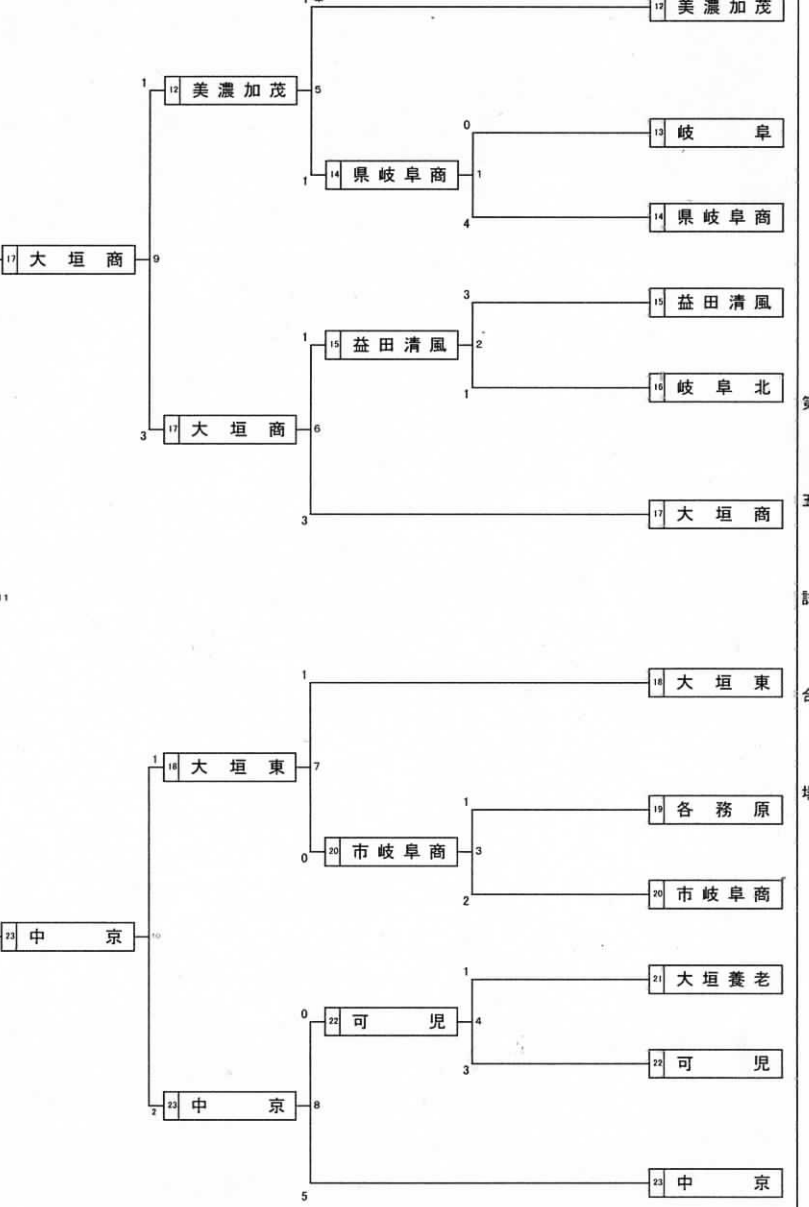

第30回全国高等学校剣道選抜大会兼第7回東海高等学校剣道選抜大会

(女子団体の部)

令和3年2月11日(木) せきしんふれ愛アリーナ

第
四
試
合
場

第
五
試
合
場