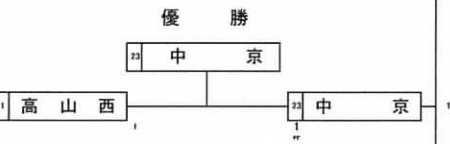

第30回全国高等学校剣道選抜大会兼第7回東海高等学校剣道選抜大会

(女子団体の部)

令和3年2月11日(木) せきしんふれ愛アリーナ

第
四
試
合
場

第
五
試
合
場