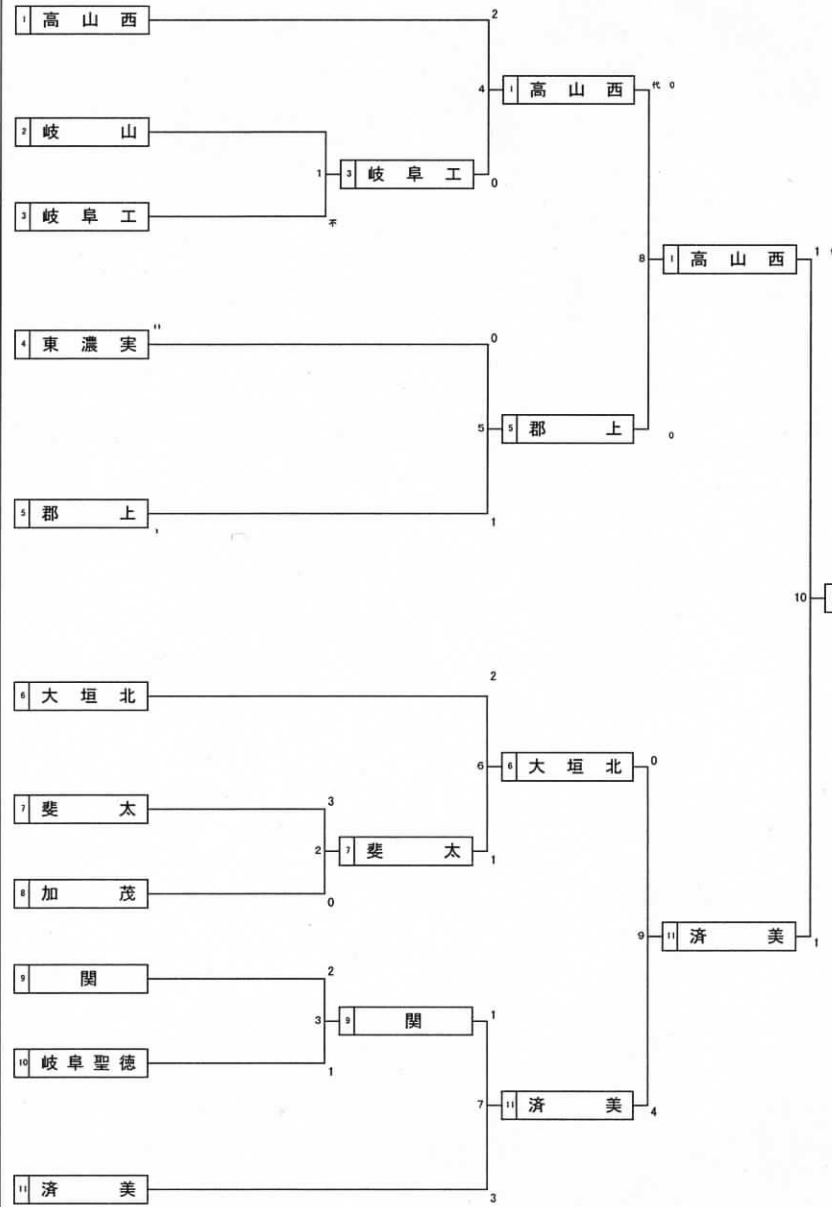

第30回全国高等学校剣道選抜大会兼第7回東海高等学校剣道選抜大会

(女子団体の部)

令和3年2月11日(木) せきしんふれ愛アリーナ

第
四
試
合
場

第
五
試
合
場